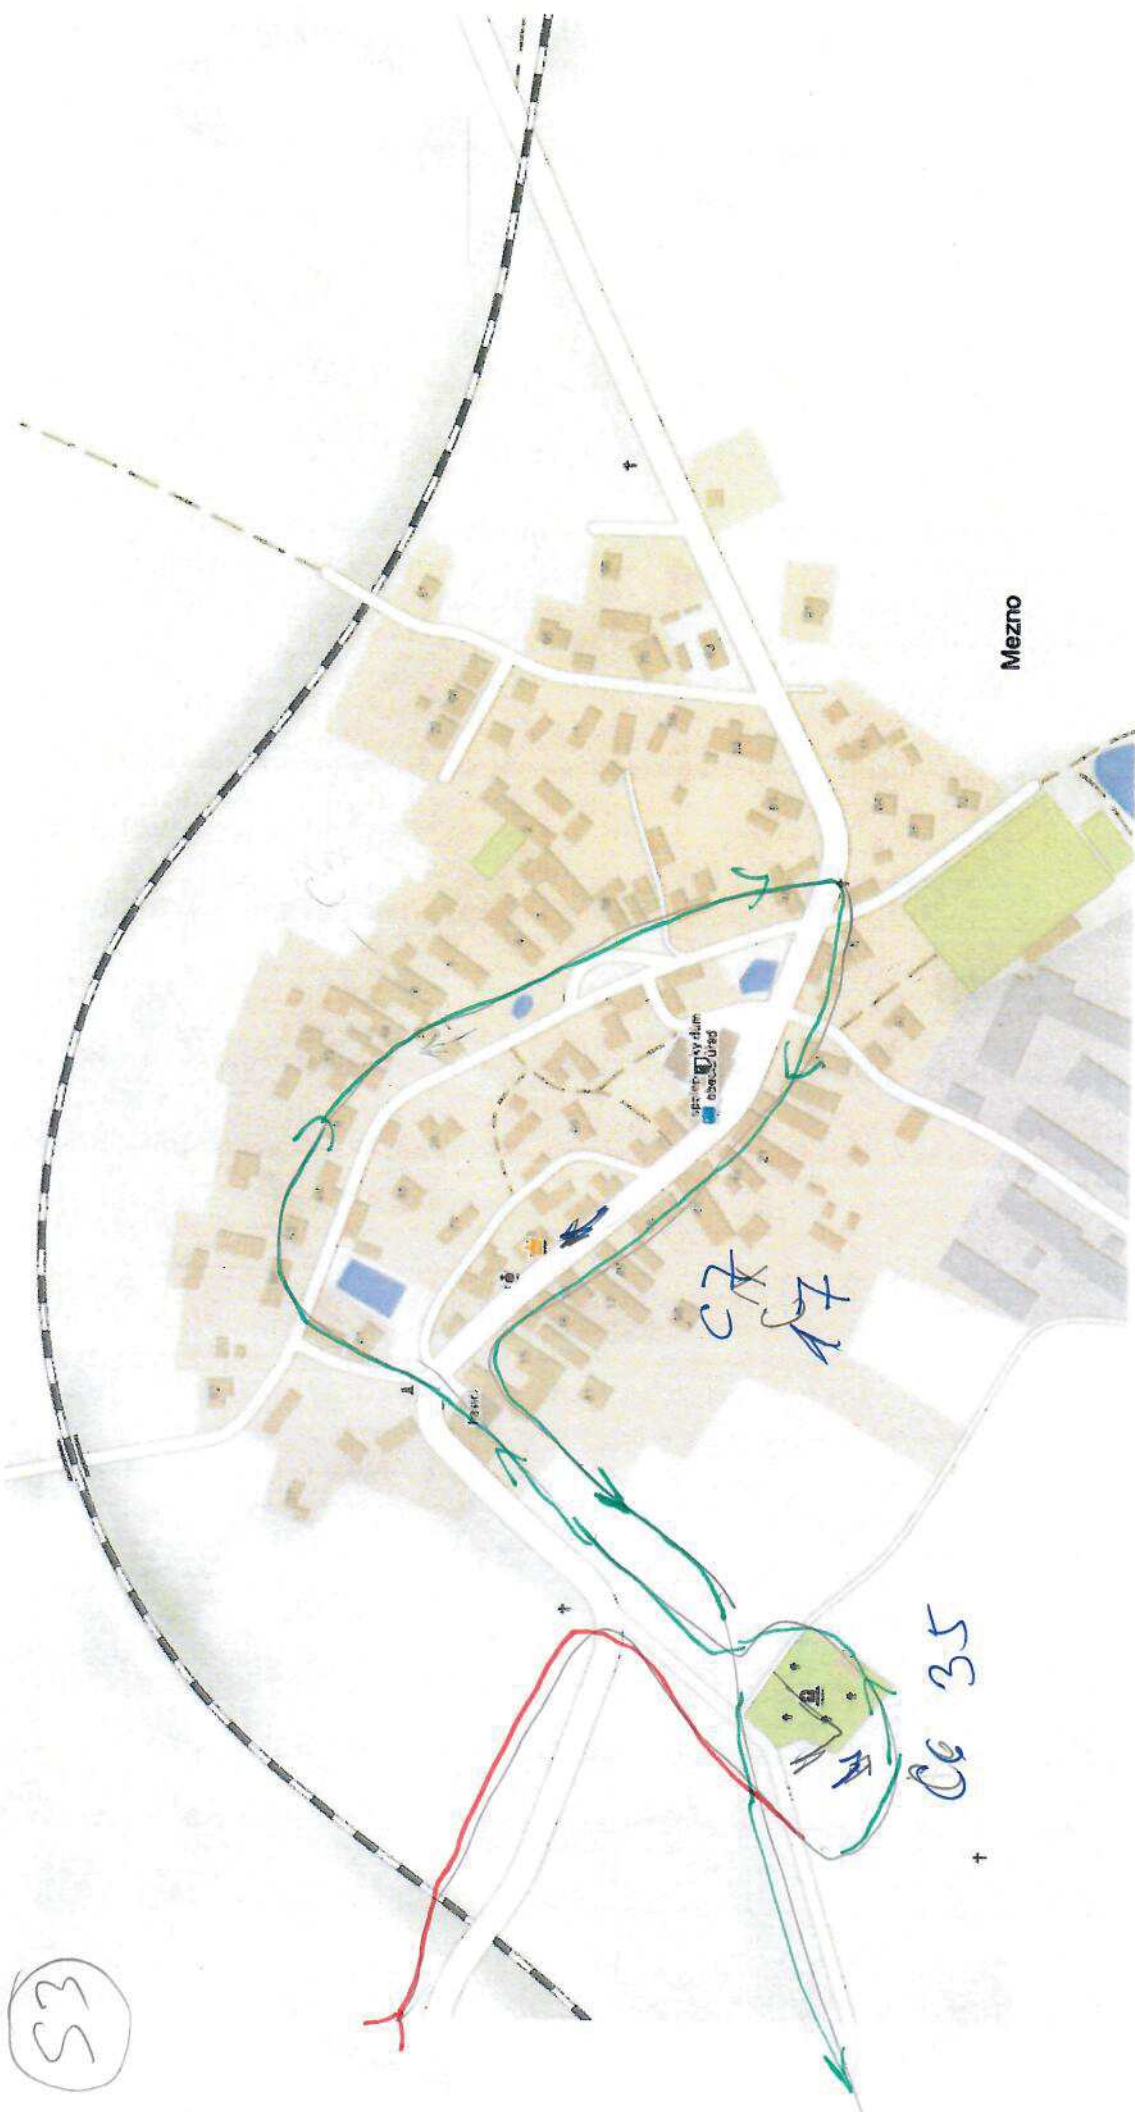

Jatový p.

U Hospodského

3

S3

Červený Újezd

S3

3

SB

17
s Českou

17
A

21 7.5

Stupčice

CB
5

5
S3

66
53

Mezno