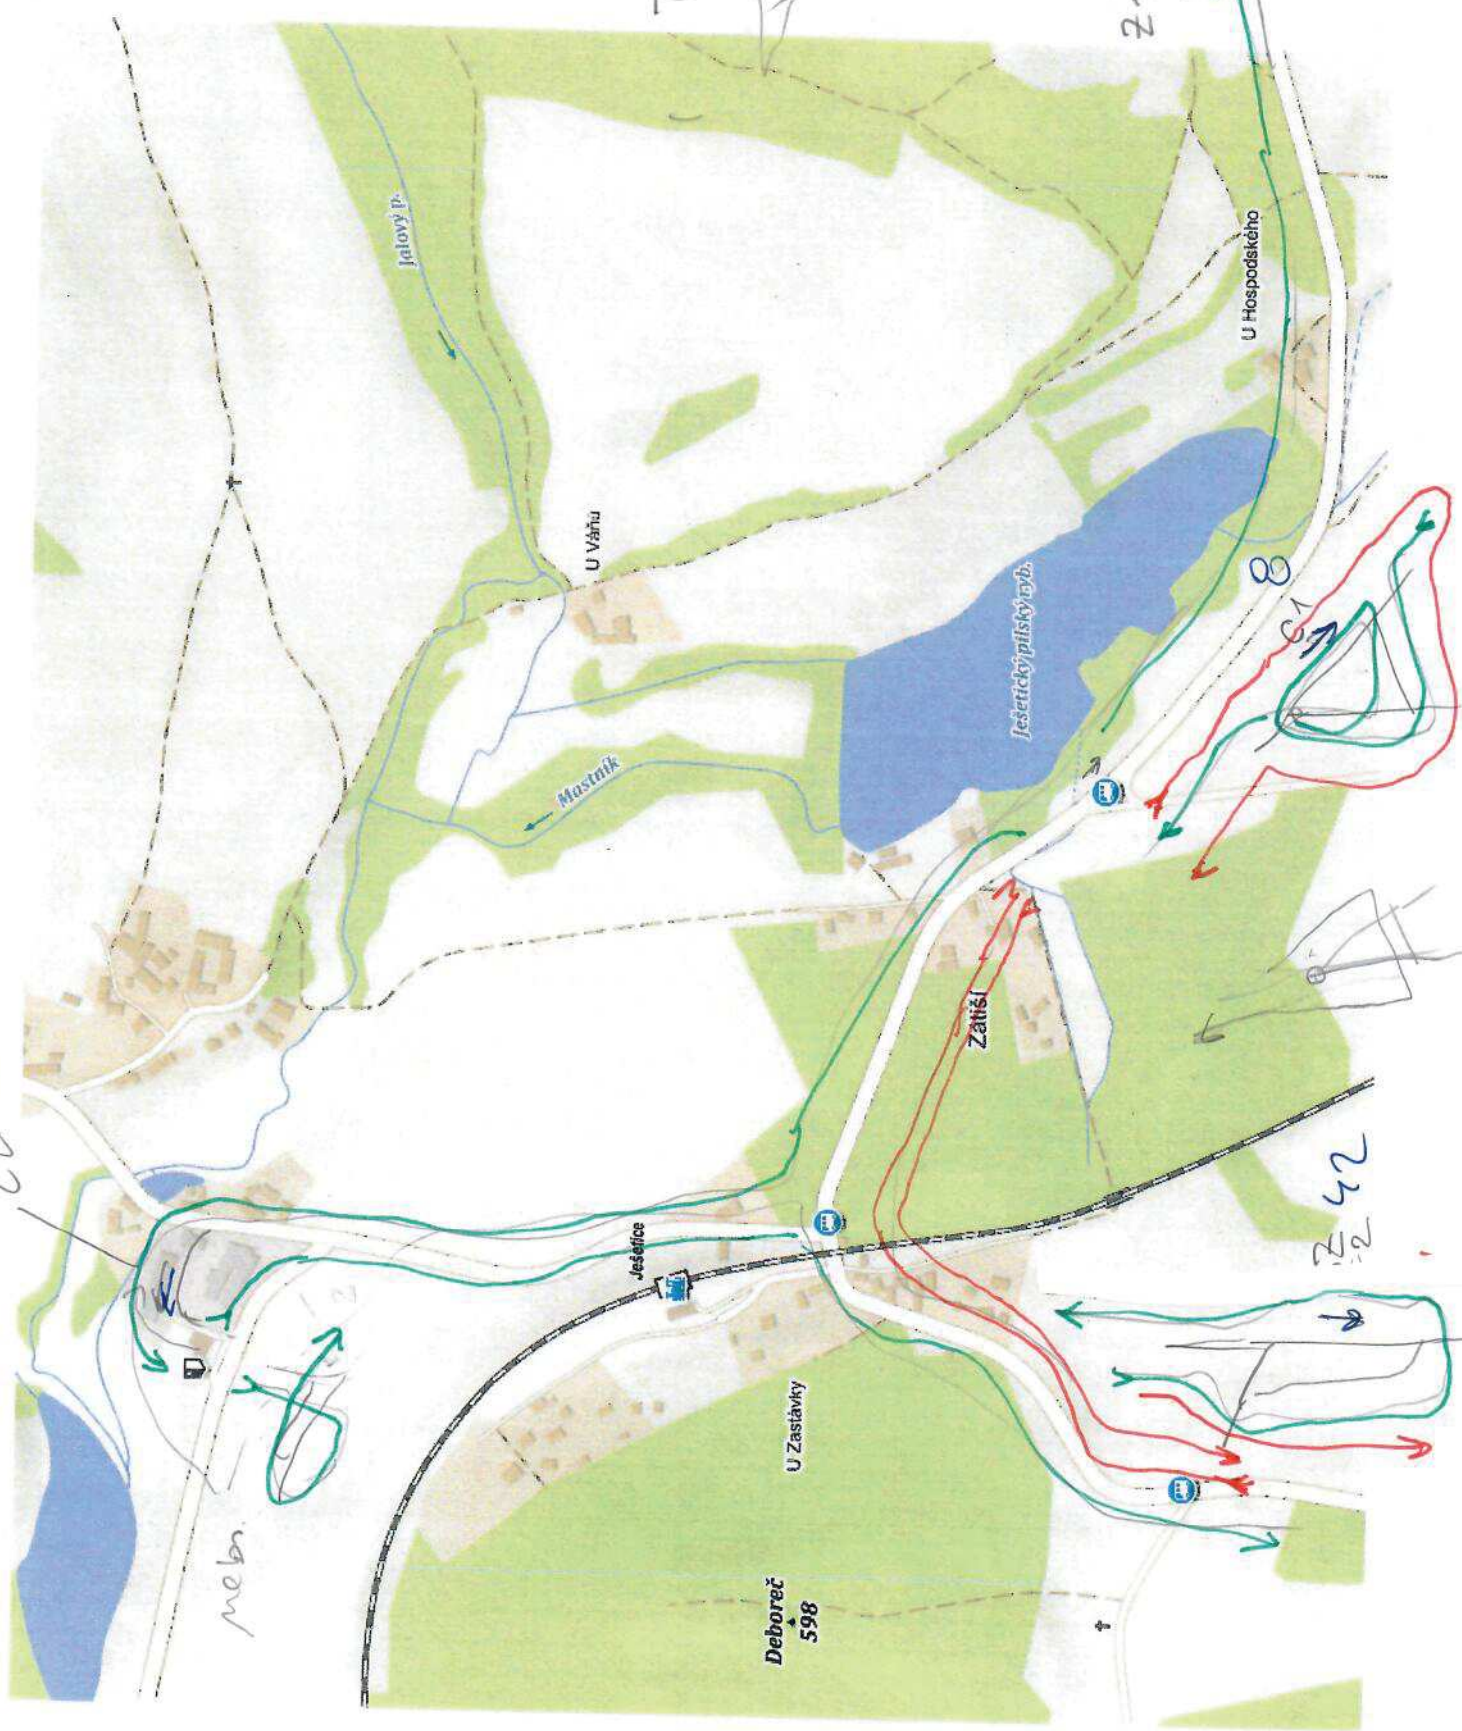

Šťastnou cestu!!!

3

1

S3

CR 16

mebn.

Třetáček

Z1
Z3

H.
Borec

Z2
Z4

Deboř
598

U Zastávky

Jesenice

Zatiší

Mostník

U Váhu

Jatový p.

U Hospodského

3

S3

Červený Újezd

S3

3

SB