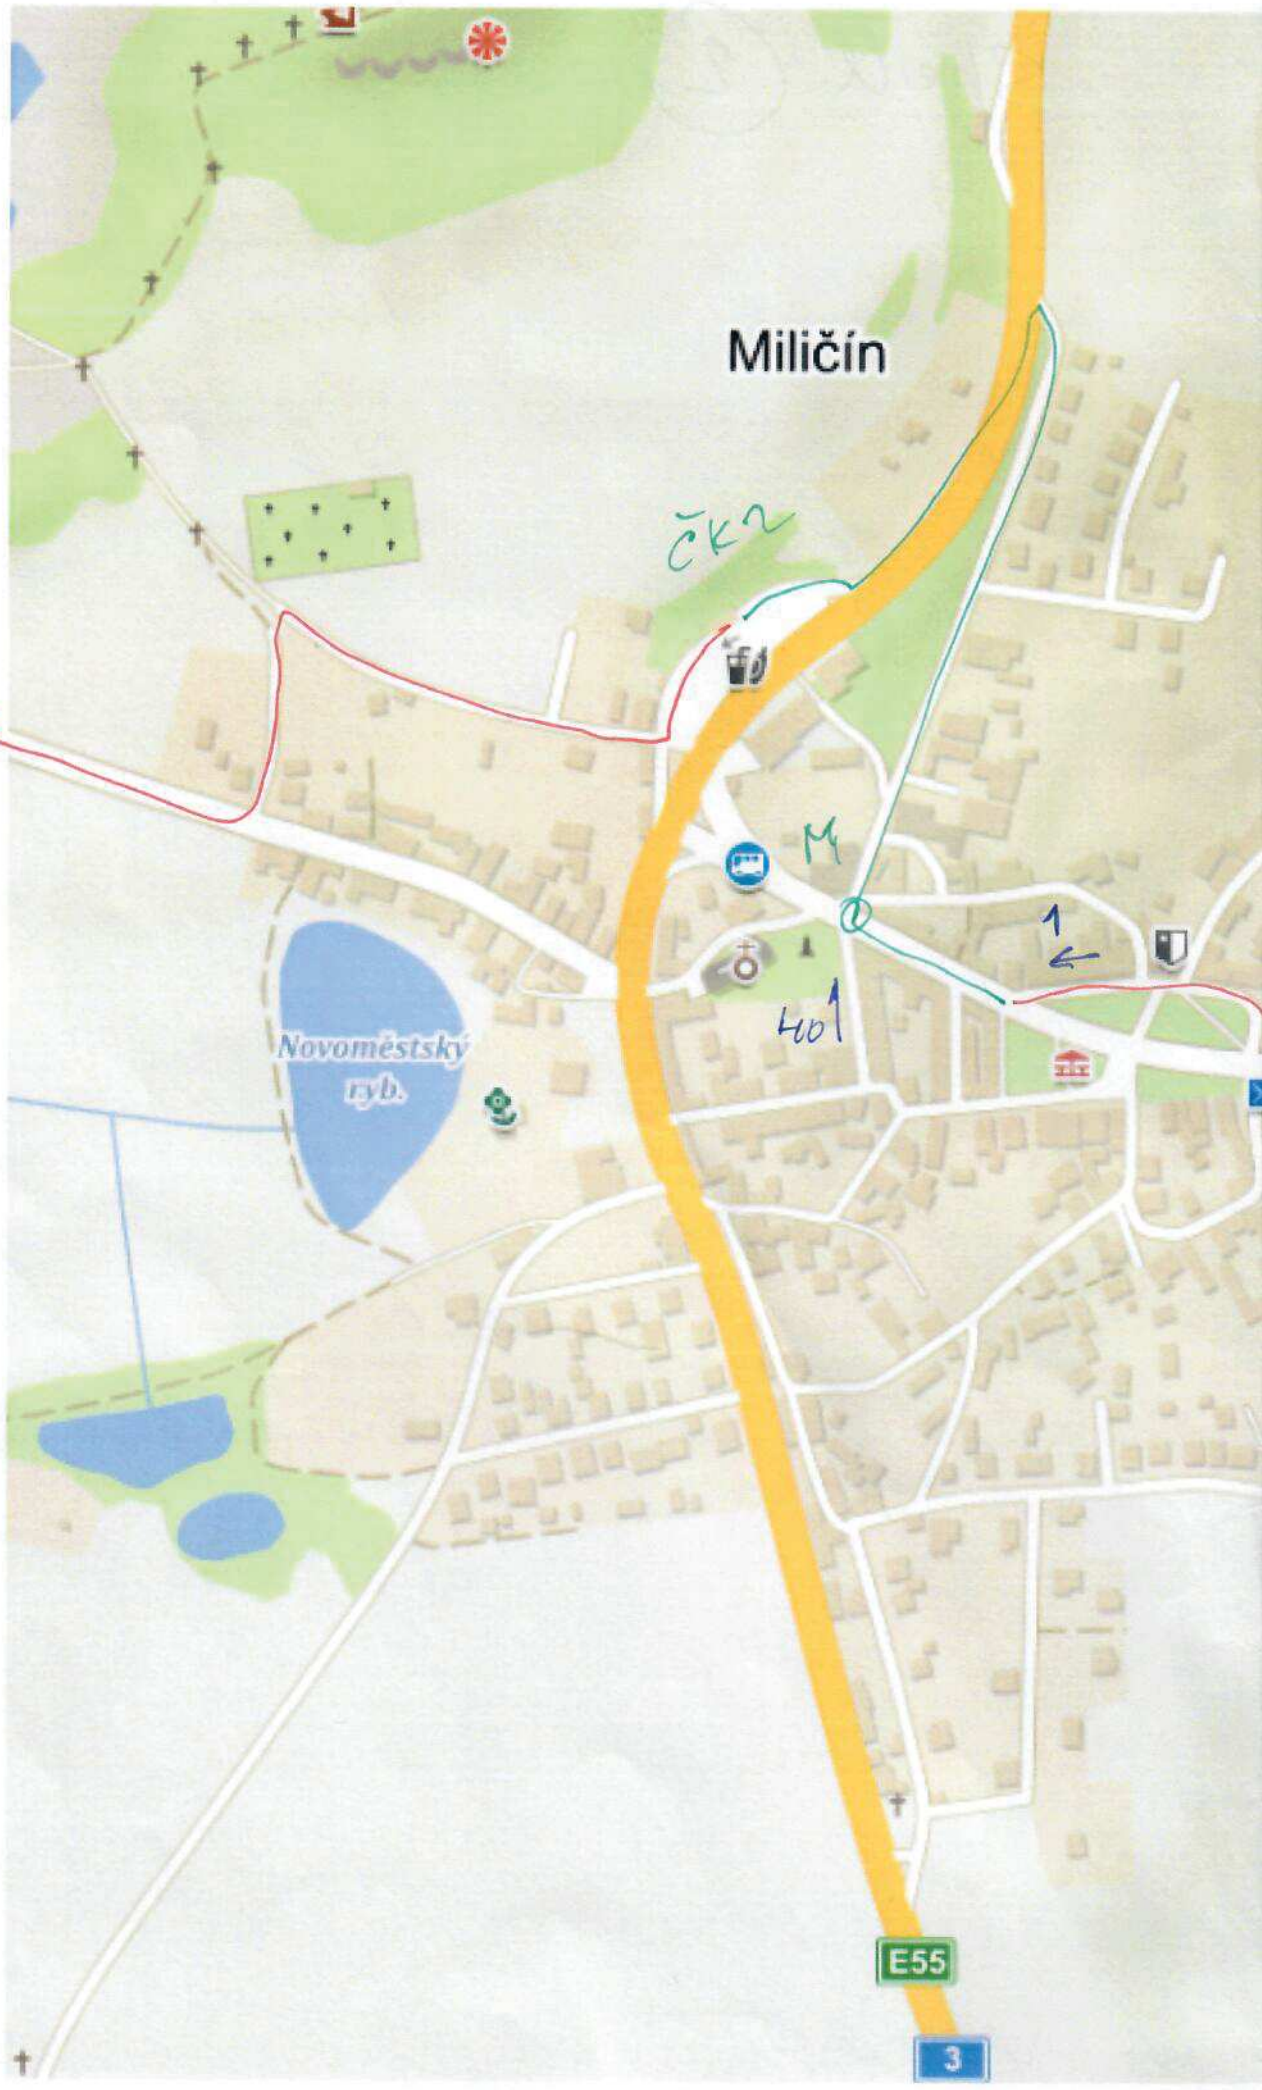

CSU 3	JÍZDNÍ VÝKAZ AOS		START. Č.	
POSÁDKA Vzorák				
START	CÍL		MIN.+	TB
A	B	C	D	

PK

1		16	27	31	
2	8	17	(M)	32	
3	16	18	34	33	
4	8	19	34	34	
5	10	20		35	
6	15	21		36	
7	15	22		37	
8	10	23		38	
9	2	24		39	
10	35	25		40	
11	17	26		41	
12	5	27		42	
13	A	28		43	
14	27	29		PK -	
15	39	30		PK +	
				TB	

Šťastnou cestu!!!

3

1